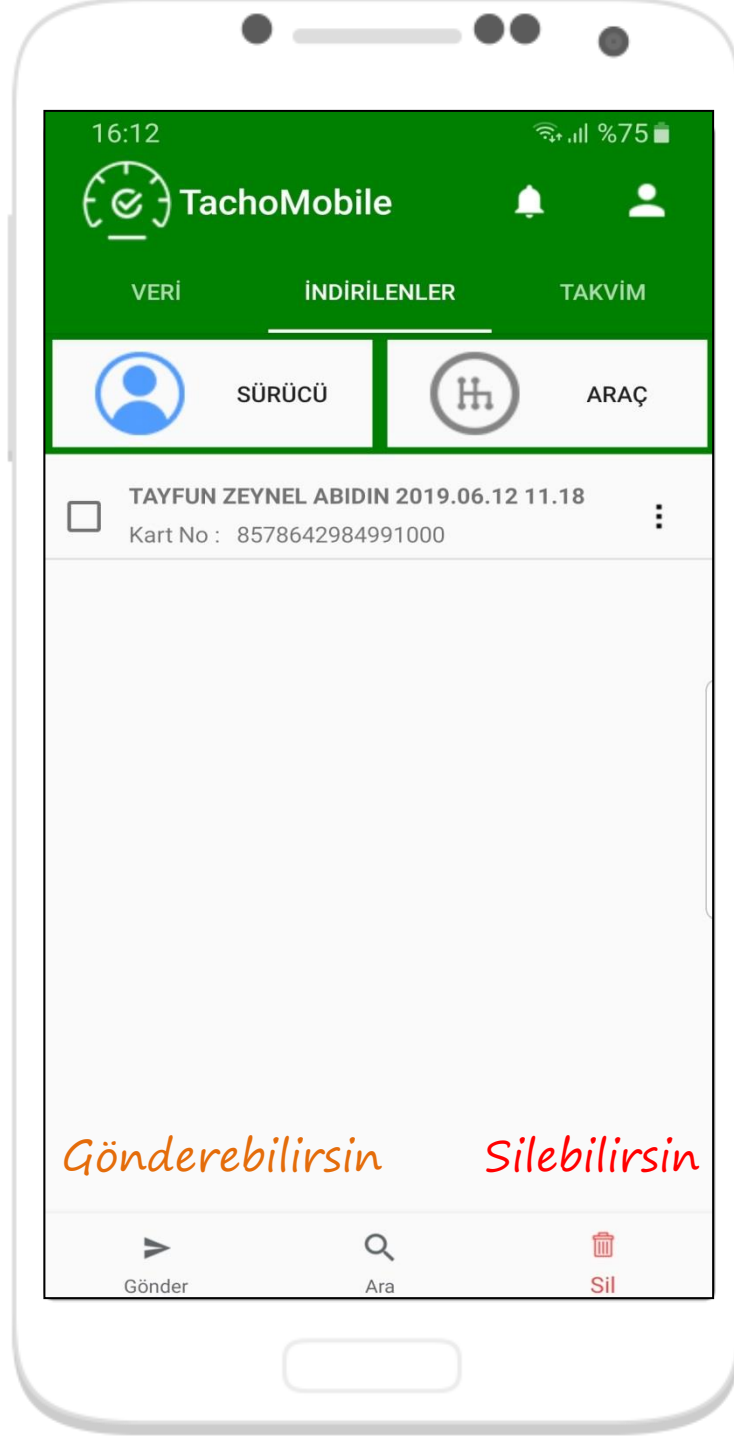

İNDİRİLENLER

İndirmiş olduğun sürücü verilerini İndirilenler sekmesinde izleyebilirsin

İndirmiş olduğun veriler ddd formatında yasalara uygun verilerdir