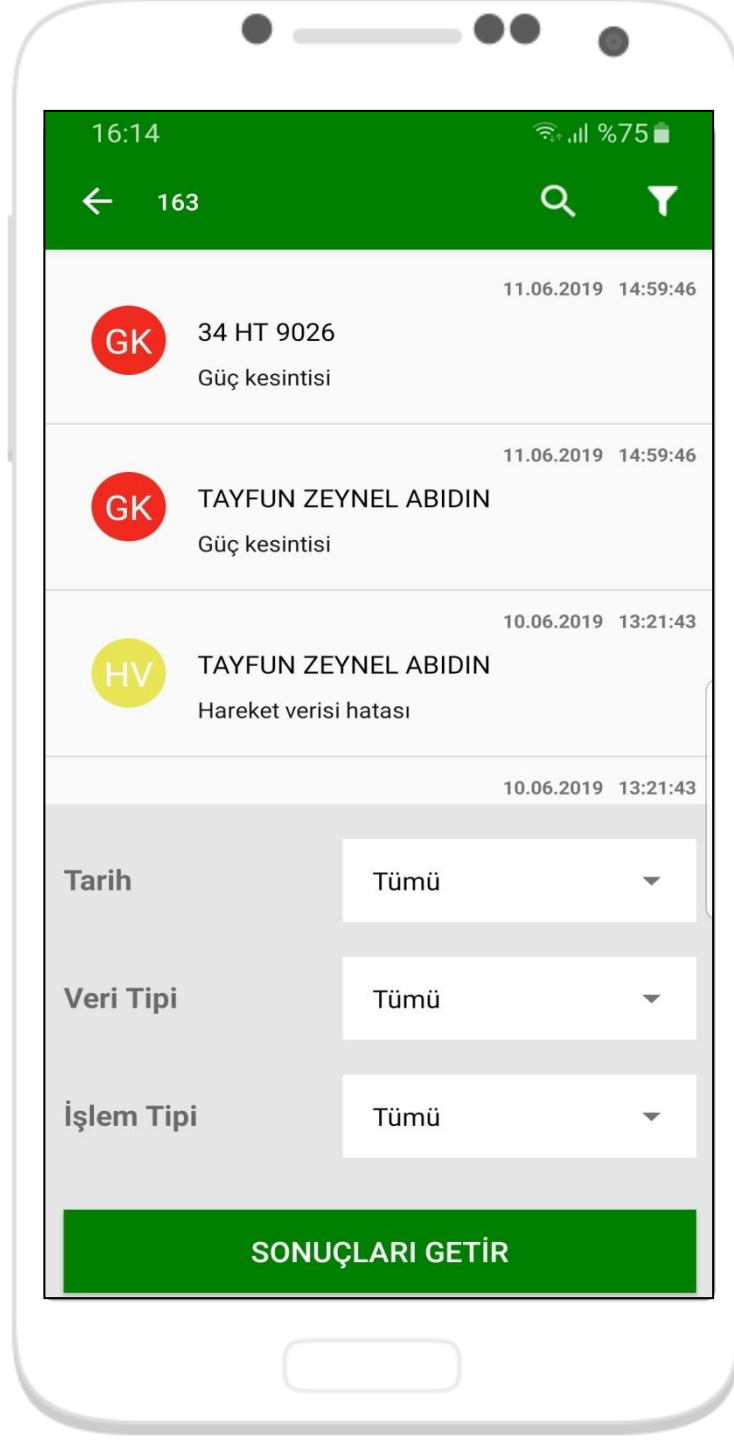

VERİ

Hangi veriyi
indirmek
istiyorsan o
resime
basmalısın

VERİ

Dikkat !!!

*Son indirmeden
sonraki verileri
indirebilirsin
veya aylık
seçim
yapabilirsin*

KONTROLLER

Veri indirmeden
önce ilgili
kontrolleri
yapmalısın,
Ne Yapmalıyım
basarak yardım
alabilirsin

TAKVİM

Günlük işlemlerini takvim sekmesinde izleyebilirsin

ANALİZ

*Çan butonuna
basarak
analizleri
inceleyebilirsin*

ANALİZ

Genel olarak hatalar ve olayları izleyebilirsiniz

ANALİZ

Veri tipine göre süzebilirsin