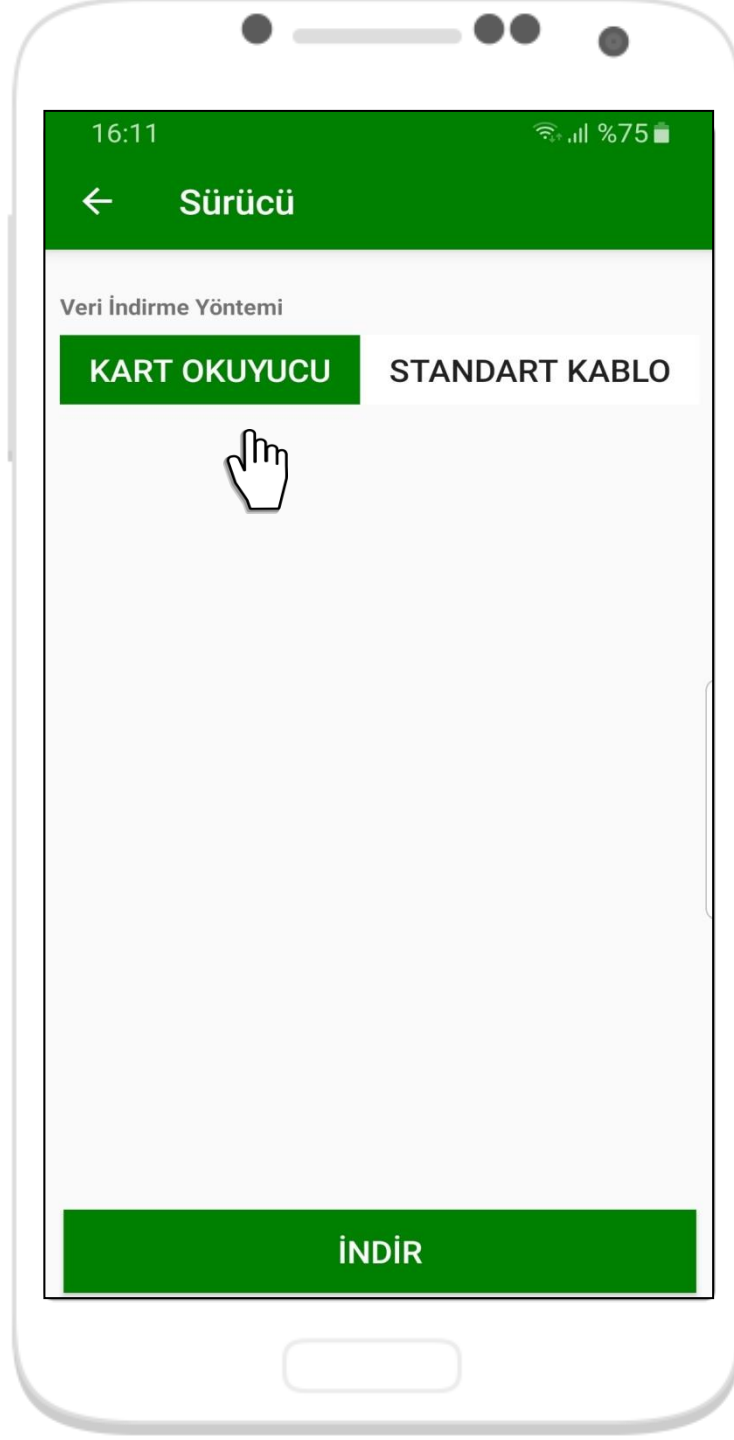

Mobil Uygulama Kullanım Kılavuzu

ÜYELİK

*TachoMobile
uygulamasına
üye olmalısın*

HOŞGELDİN

*TachoMobile
uygulamasına
hoşgeldin*

SATINALMA

Takograf verisi
İndirmek için
Paket + kablo
ve/veya kart
okuyucu satın
almalısın

SATINALMA

*Kendine uygun
Kablo ve/veya
kart okuyucuyu,
veri indirme
paketini satın
alabilirsin*

VERİ

Hangi veriyi
indirmek
istiyorsan o
resime
basmalısın

VERİ

Dikkat !!!

Hangi yöntem ile indirmek istiyorsan ona göre seçim yapmalısın

VERİ

Hangi veriyi
indirmek
istiyorsan o
resime
basmalısın

VERİ

Dikkat !!!

*Son indirmeden
sonraki verileri
indirebilirsin
veya aylık
seçim
yapabilirsin*

KONTROLLER

Veri indirmeden
önce ilgili
kontrolleri
yapmalısın,
Ne Yapmalıyım
basarak yardım
alabilirsin