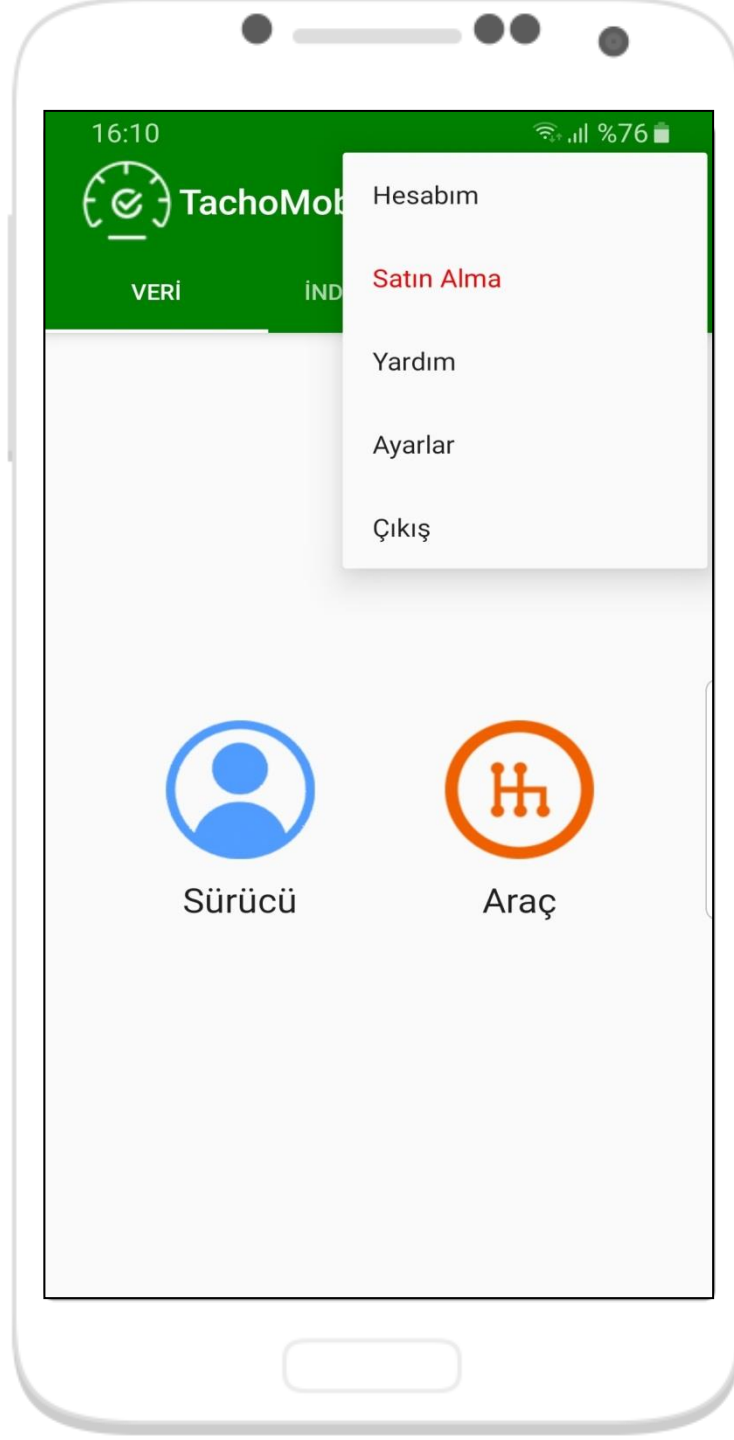

Mobil Uygulama Kullanım Kılavuzu

ÜYELİK

*TachoMobile
uygulamasına
üye olmalısın*

HOŞGELDİN

*TachoMobile
uygulamasına
hoşgeldin*

SATINALMA

Takograf verisi
İndirmek için
Paket + kablo
ve/veya kart
okuyucu satın
almalısın

SATINALMA

*Kendine uygun
Kablo ve/veya
kart okuyucuyu,
veri indirme
paketini satın
alabilirsin*

VERİ

Hangi veriyi
indirmek
istiyorsan o
resime
basmalısın

VERİ

Dikkat !!!

Hangi yöntem ile indirmek istiyorsan ona göre seçim yapmalısın