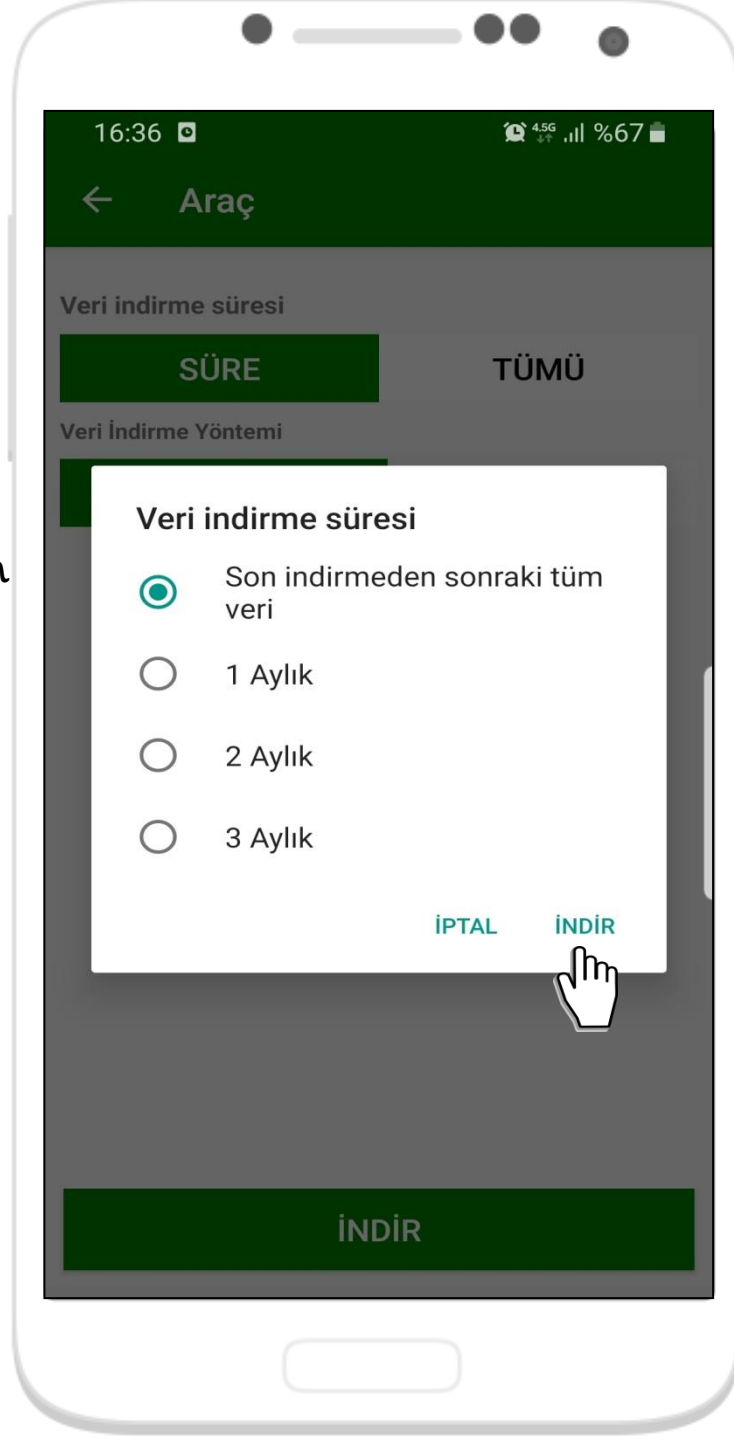

SATINALMA

*Kendine uygun
Kablo ve/veya
kart okuyucuyu,
veri indirme
paketini satın
alabilirsin*

VERİ

Hangi veriyi
indirmek
istiyorsan o
resime
basmalısın

VERİ

Dikkat !!!

Hangi yöntem ile indirmek istiyorsan ona göre seçim yapmalısın

VERİ

Hangi veriyi
indirmek
istiyorsan o
resime
basmalısın

VERİ

Dikkat !!!

*Son indirmeden
sonraki verileri
indirebilirsin
veya aylık
seçim
yapabilirsin*

KONTROLLER

Veri indirmeden
önce ilgili
kontrolleri
yapmalısın,
Ne Yapmalıyım
basarak yardım
alabilirsin