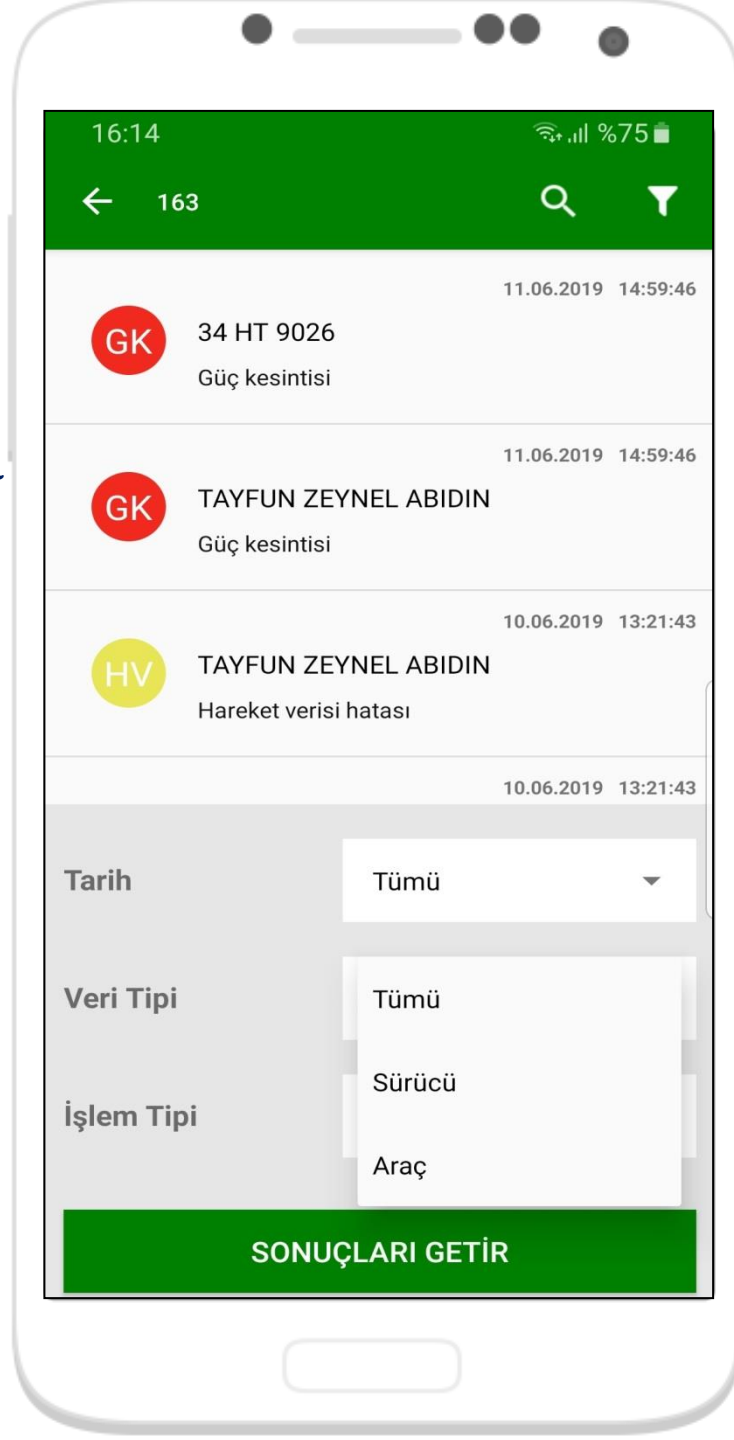

TAKVİM

Günlük işlemlerini takvim sekmesinde izleyebilirsin

ANALİZ

*Çan butonuna
basarak
analizleri
inceleyebilirsin*

ANALİZ

Genel olarak hatalar ve olayları izleyebilirsiniz

ANALİZ

Veri tipine göre süzebilirsin